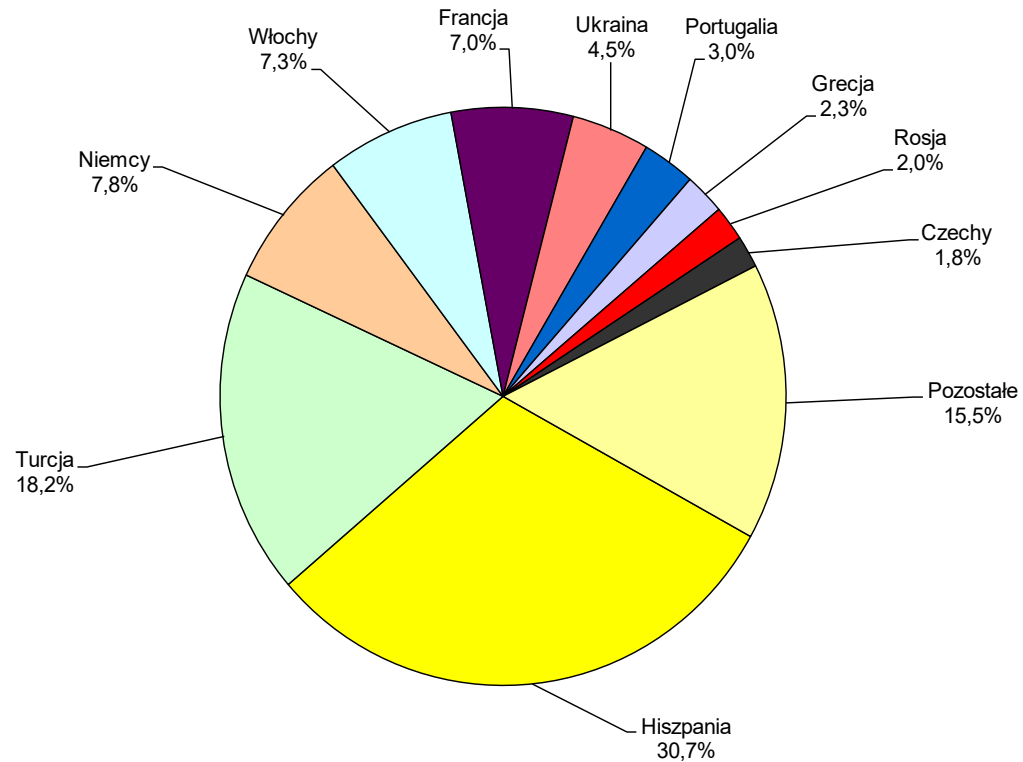

Welcome
to
POZnań*

City Development
and Foreign Relations Department
Poznań City Hall

Poznań, 16 March 2022

24
universities

104 thous.
students

4 thous.
NGO's

121 thous.
companies

532 thous.
population,
over **1 million**
nhabitants in
metropolitan area

International Poznań

Origin of foreign students studying in full study programs

**Studenci zagraniczni studiujący w Poznaniu (w trybie stałym)
w roku akademickim 2020/2021**

Źródło: Badania ankietowe Wydziału Rozwoju Miasta i Współpracy Międzynarodowej Urzędu Miasta Poznania

| Kraj pochodzenia | Osoby |
|------------------|-------|
| Ukraina | 2001 |
| Białoruś | 749 |
| Tajwan | 227 |
| Chiny | 200 |
| Nigeria | 153 |
| Kanada | 147 |
| Indie | 145 |
| USA | 145 |
| Norwegia | 107 |
| Rwanda | 95 |
| Turcja | 91 |
| Etiopia | 71 |
| Wielka Brytania | 62 |
| Niemcy | 60 |
| Pozostałe | 1037 |

The origin of foreign students on a temporary basis in Poznań

Studenci zagraniczni studiujący w Poznaniu w ramach wymiany czasowej w roku akademickim 2020/2021

Źródło: Badania ankietowe Wydziału Rozwoju Miasta i Współpracy Międzynarodowej Urzędu Miasta Poznania