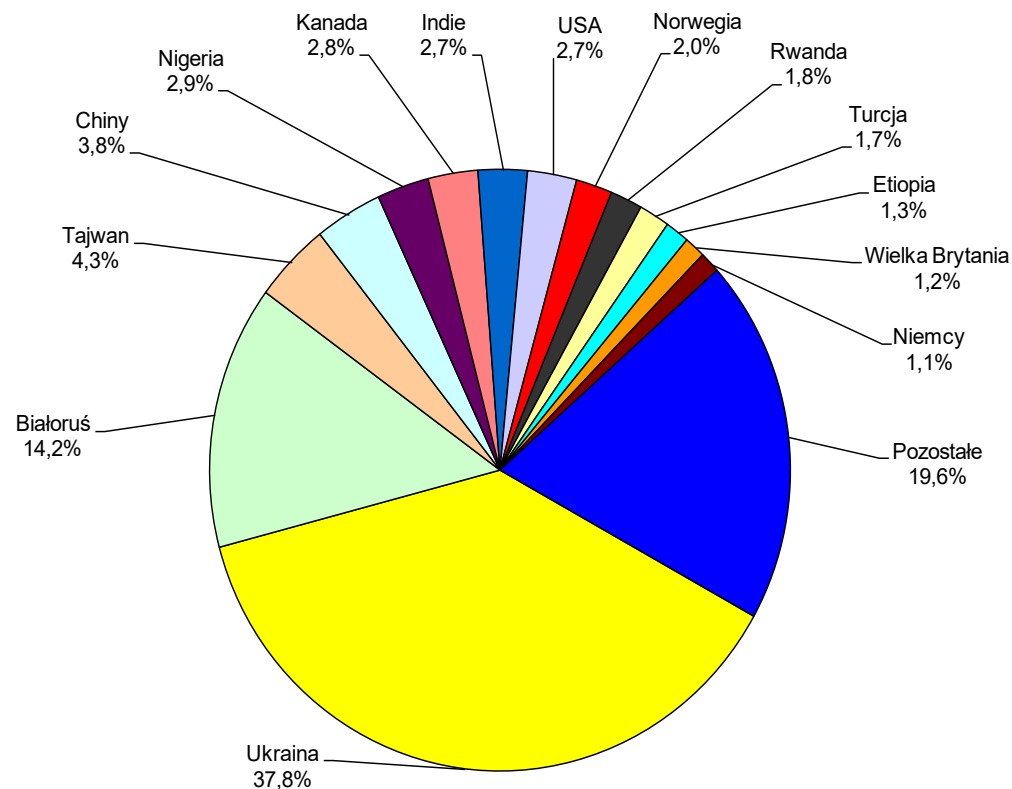

Welcome
to
POZnań*

City Development
and Foreign Relations Department
Poznań City Hall

Poznań, 16 March 2022

24
universities

104 thous.
students

4 thous.
NGO's

121 thous.
companies

532 thous.
population,
over **1 million**
nhabitants in
metropolitan area

International Poznań

Origin of foreign students studying in full study programs

**Studenci zagraniczni studiujący w Poznaniu (w trybie stałym)
w roku akademickim 2020/2021**

Źródło: Badania ankietowe Wydziału Rozwoju Miasta i Współpracy Międzynarodowej Urzędu Miasta Poznania

| Kraj pochodzenia | Osoby |
|------------------|-------|
| Ukraina | 2001 |
| Białoruś | 749 |
| Tajwan | 227 |
| Chiny | 200 |
| Nigeria | 153 |
| Kanada | 147 |
| Indie | 145 |
| USA | 145 |
| Norwegia | 107 |
| Rwanda | 95 |
| Turcja | 91 |
| Etiopia | 71 |
| Wielka Brytania | 62 |
| Niemcy | 60 |
| Pozostałe | 1037 |

| Kraj pochodzenia | Osoby |
|------------------|-------|
| Hiszpania | 172 |
| Turcja | 102 |
| Niemcy | 44 |
| Włochy | 41 |
| Francja | 39 |
| Ukraina | 25 |
| Portugalia | 17 |
| Grecja | 13 |
| Rosja | 11 |
| Czechy | 10 |
| Pozostałe | 87 |