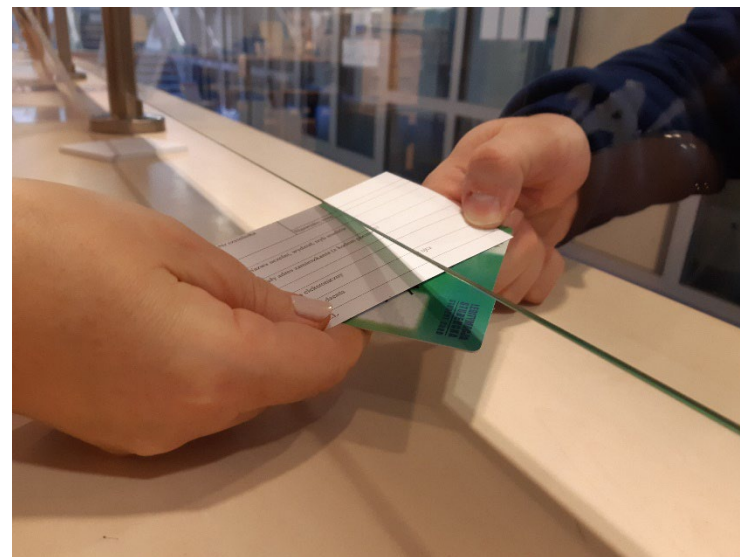

BIBLIOTEKA
POLITECHNIKI POZNAŃSKIEJ

KONTO BIBLIOTECZNE

ZAPISY – co jest potrzebne?

- legitymacja
- dowód osobisty
- opłata **12 zł**