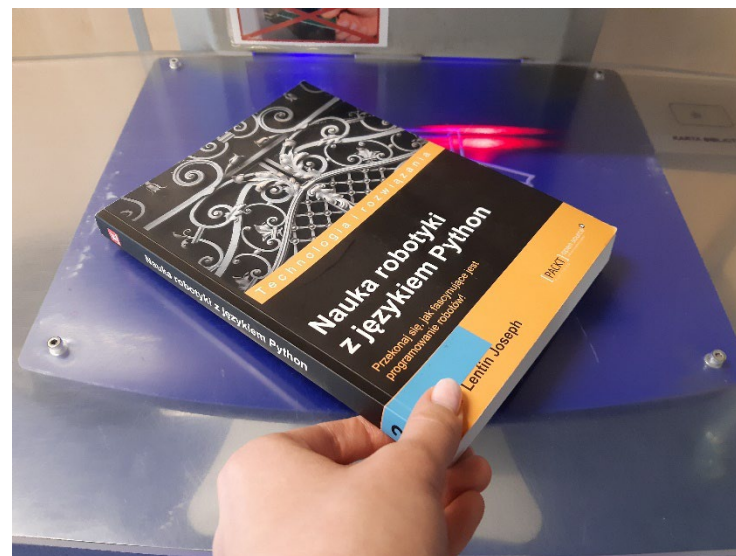

Znajdowanie książki na półce

BIBLIOTEKA
POLITECHNIKI POZNAŃSKIEJ

KOLEKCJA KSIĄŻEK W JĘZYKU ANGIELSKIM

JAK WYPOŻYCZYĆ KSIĄŻKĘ?

- **Przy ladzie bibliotecznej**
 - książki zamówione przez komputer z magazynu zamkniętego
 - książki z wolnego dostępu
- **Samodzielnie (stanowisko Selfcheck)**
 - tylko książki z wolnego dostępu

SELF CHECK – SAMODZIELNE WYPOŻYCZENIA

Aby wypożyczyć książkę:

- należy posiadać aktywną kartę biblioteczną, którą się logujemy
- położyć książki (pojedynczo) na przezroczystą półkę
- system zarejestruje książkę na koncie czytelnika jako wypożyczoną
- wszystkie informacje nt. stanu konta zostaną wyświetlone na ekranie
- można wydrukować potwierdzenie stanu konta